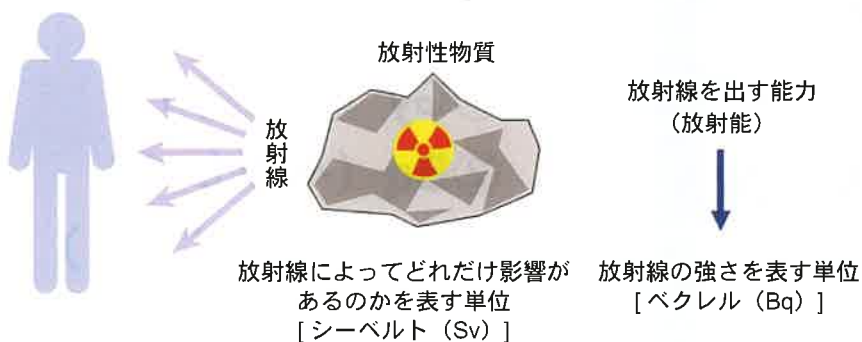

えねるぎークイズの答え

③シーベルト (Sv)

放射線に関する単位に、「シーベルト」と「ベクレル」があります。放射線を受けたときの身体への影響の度合いを表す単位は「シーベルト」、物質が放射線を出す能力の強さを「ベクレル」と言います。放射線による身体への影響は、放射線の種類や放射線を受ける部位によって異なります。これらを考慮してつくられた単位が「シーベルト」です。